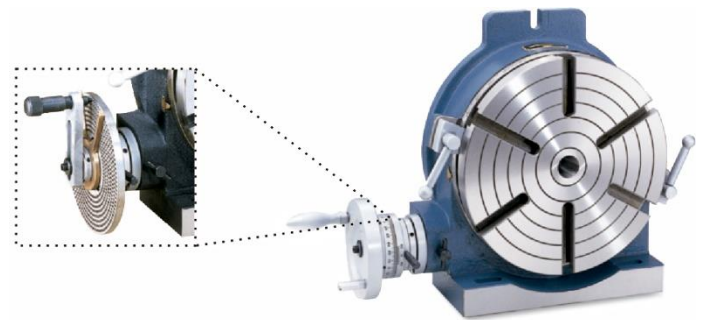

## FERRAMENTAS BTFIXO

**Divisor Universal**

**Mesa Divisora Vertical/Horizontal**

**Morsa Mecânica**

**Porta Pinça  
(DIN 2080)**

**Porta Fresa Facear  
(DIN 2080)**

**Porta Pinça ER  
(DIN 228 A)**

**Porta Pinça ER**  
(DIN 228 B)

**Pinça ER**  
(DIN 6499)

**Jogos de Pinças ER**

**Chave para Porca S/ER**

**Localizador de Arestas**

**Placa Autocentrante  
com 3 Castanhas**

**Jogo de Presilhas pra Fixação**